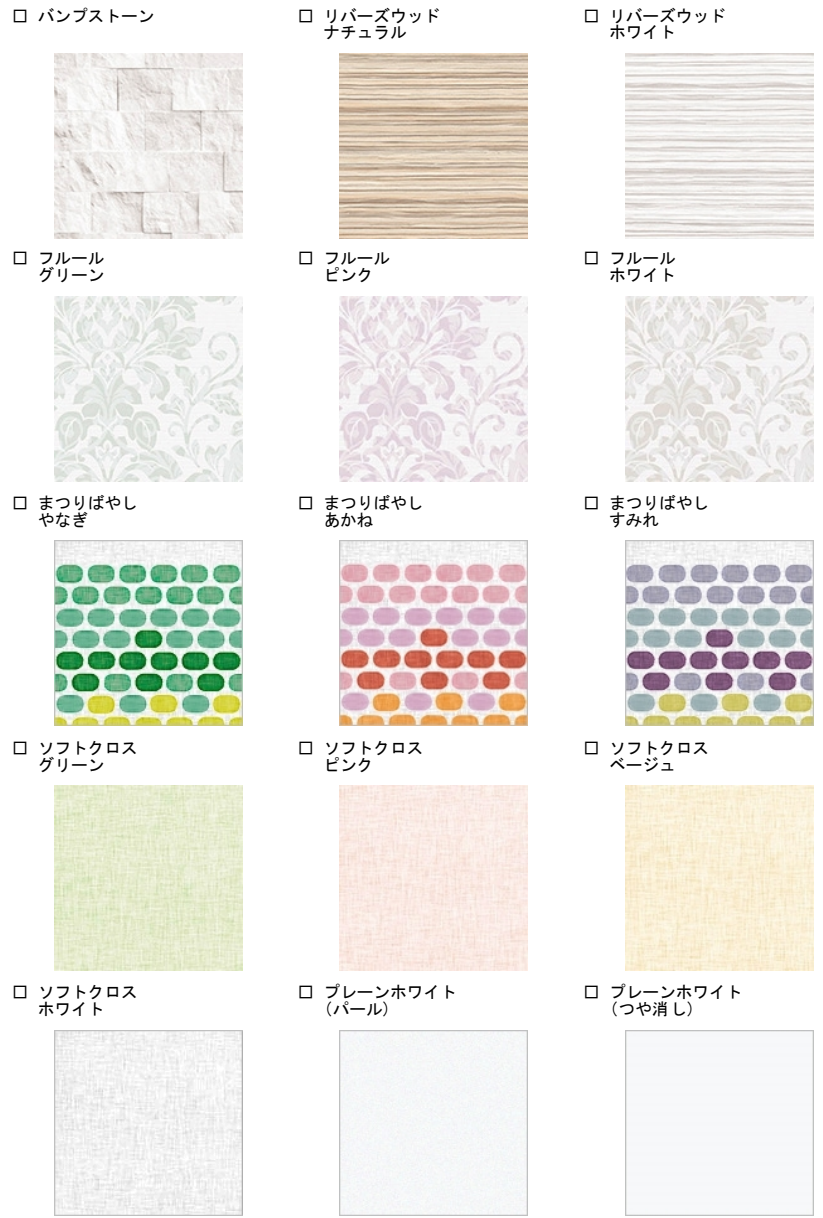

■ 全面セレクトウォール ■ ワンポイントセレクトウォール ■ 水栓側 ■ 浴槽側