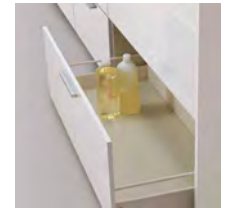

ホワイトオーク柄 [XW]

取っ手

フロアユニット
取っ手は4タイプから選べます。

ウォールユニット

取っ手なし(手掛け仕様)

フロアユニット

■スライドタイプ

静かに閉まるソフトクロージング機構。