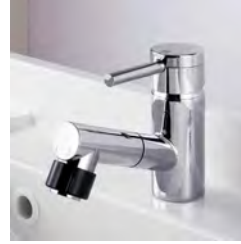

シンク

スキマレスシンク
ステンレスMタイプ

排水部も継ぎ目がないのでお手入れが簡単です。

隙間がなく汚れの溜まりにくいシンクです。

水栓金具

混合水栓ハンドシャワー
操作しやすいビッグレバー。ヘッドは約30センチ引き出し可能です。

きめ細やかなシャワーに切替えてきます。

カウンター

洗い場側水栓

ストレート壁付水栓(メタルハンドル)

ドア

2枚折りドア(ホワイト)

天井・照明

フラット天井

サークルLED照明 1灯 (電球色)

仕様・特長

シャワースライドバー (メタル)

収納棚 クリアシェルフ(3段)

タオル掛けA

スキットドア バックインレスで、換気口がドアの上にあるから、汚れにくい。

※画像はイメージです。組合せなどはお見積書をご確認ください。

ご提案扉柄

アルベロホワイト

水栓

マルチシングルレバーシャワー
レバー1つで調節。

吐水口部分が引き出せるので、花瓶の水入れなどに便利です。

本体キャビネット

両開きタイプ

カウンター

使いやすく、お手入れもラクなデザイン。

水に濡れた物を置くのに
便利なウェットエリア。
継ぎ目や隙間がなく、
汚れてもささっと拭くだけ。

掃除しにくいフチの隙間がない
排水口。ゴミを取り除きやすい
ヘアキャッチャー。