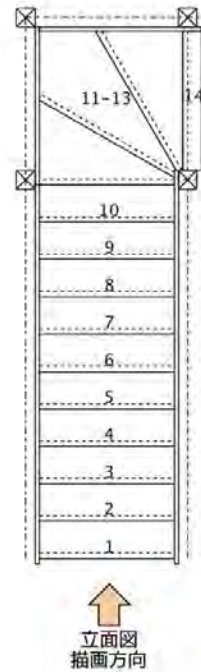

ムクの味わいのある木製の丸棒手すり。「すっきり」した仕上がりを実現します。

オープン・連続手すりのタイプは、お見積書でご確認ください。

連続手すり

少ない金具ですっきり仕上げ

ご提案色柄

ウォールナット(TY)

システム階段 図面

平面図