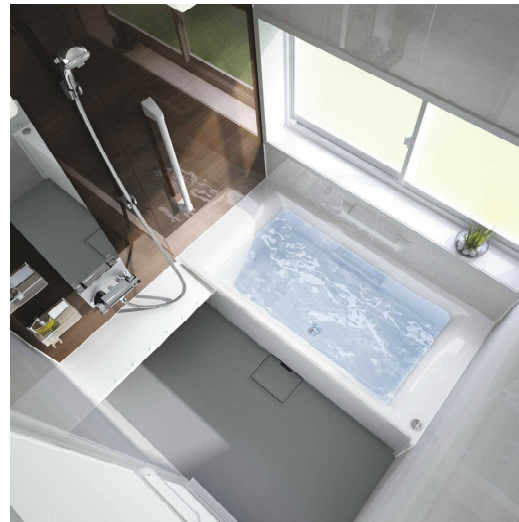

システムバスルーム
yuasis ユアシス ■ 1616 カウンタープラン

*イメージ写真の為、オプションが含まれています

*イメージ写真の為、オプションが含まれています*イメージ写真の為、オプションが含まれています

*カラーバリエーション

■壁 周辺パネル: ドットホワイト (マット)

■浴槽

■フロア

■エプロン

■カウンター

●「洗い場」も「浴槽」もあったかい、まるごと保温でいつでもあったか

サンドイッチパネル
冷たい外気を寄せ付けけない

エコサンドイッチ天井
温かい空気を逃がさない

浴槽保温材+断熱組ワタ
お湯の温度を保ち、省エネにも役立ちます。

●お子様からご高齢の方まで、家族みんなのあんしん入浴をサポートします

ユニバーサルデザイン
脱衣室、浴室、浴槽の底面の高さをフラットにしたバリアフリー設計

濡れてもすべりにくい「足ピタ仕上げ」
溝の深さが従来の1/3 (当社比) しかない独自の精巧な仕上げにより、足裏の設置面積が広がり、すべりにくくなりました。

【足ピタフロア】

【浴槽の底面】

手すりの役割をするフランチ

●お手入れのしやすさを考えた工夫を随所に盛り込みました

足ピタフロア
スポンジがフロア全体に届くので、汚れが残りにくく、お手入れが簡単です。

お手入れカンタンドア
換気口部分は取り外して洗えるので、お手入れが簡単です。

お手入れカンタンヘアキャッチャー

■浴槽

折戸

■天井・照明

アーチ天井
壁付照明 (1灯)

■物干しバー

■スライドバー

お好みの高さにシャワーヘッドを調整できます

■小物類

握りバー (L400) タオル掛け