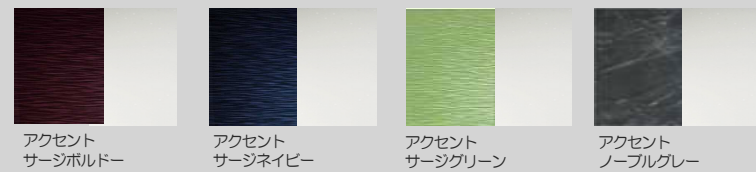

システムバスルーム
yuasis ユアシス ■ 1616 カウンタープラン

*イメージ写真の為、オプションが含まれています

*イメージ写真の為、オプションが含まれています*イメージ写真の為、オプションが含まれています

*カラーバリエーション

■壁 周辺パネル: ドットホワイト (マット)

■浴槽

■フロア

■エプロン