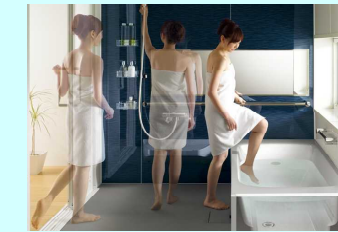

■カウンター

●「洗い場」も「浴槽」もあったかい、まるごと保温でいつでもあったか

サンドイッチパネル
冷たい外気を寄せ付けけない

エコサンドイッチ天井
温かい空気を逃がさない

浴槽保温材+断熱組ワタ
お湯の温度を保ち、省エネにも役立ちます。

●お子様からご高齢の方まで、家族みんなのあんしん入浴をサポートします

ユニバーサルデザイン
脱衣室、浴室、浴槽の底面の高さをフラットにしたバリアフリー設計

濡れてもすべりにくい「足ピタ仕上げ」
溝の深さが従来の1/3 (当社比) しかない独自の精巧な仕上げにより、足裏の設置面積が広がり、すべりにくくなりました。

【足ピタフロア】

【浴槽の底面】

手すりの役割をするフランチ

●お手入れのしやすさを考えた工夫を随所に盛り込みました

足ピタフロア
スポンジがフロア全体に届くので、汚れが残りにくく、お手入れが簡単です。

お手入れカンタンドア
換気口部分は取り外して洗えるので、お手入れが簡単です。

お手入れカンタンヘアキャッチャー

■浴槽

折戸

■天井・照明

アーチ天井
壁付照明 (1灯)

■物干しバー

■スライドバー

お好みの高さにシャワーヘッドを調整できます

■小物類

握りバー (L400) タオル掛け