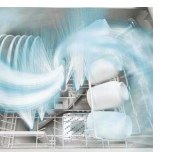

SYSTEM KITCHEN

K T

*イメージの為、実際の仕様と異なる場合がございます

■標準仕様

レンジフード
 油をはじき、お手入れが簡単な
 スロットフィルターを採用。

ミドル吊戸棚
 デザイン性に優れた、取手のない
 オーバーハング構造の扉を採用。
 ゆっくり閉まるソフトダンパー付きです。手元灯

ソフトダンパー

扉開放防止部品

片面グリル付き
 コンロ
 お手入れが面倒な汁受け皿
 をなくし清掃性がUPしまし
 ました。キズに強いホーロー
 トップコンロです。
 (水無しグリル)

食器洗い乾燥機
 水圧でのびる2段式ノズル
 「タワーウォッシャー」
 が汚れをしっかりと洗い
 落とします。

タワー
 ウォッシャー

人工大理石ワークトップ
 美しくなめらかな質感の人工大理石です。

サンド
 ホワイト サンド
 グレー グ레인
 ホワイト

浄水器一体型水栓
 浄水器を内蔵したハンドシャワー水栓です。

引き延ばして
 使えます。

【ファインセクションシリーズ】

シャープな輝きが、高級感あふれる鏡面扉。

パニラホワイト ベールピンク シャイニークリア シャイニーナチュラル シャイニーミディアム グロッシーローズ
 グロッシーミディアム グロッシーダーク

ロング
 バー取手

【スタイリッシュグロスシリーズ】

シャープな輝きが、高級感あふれる鏡面扉。