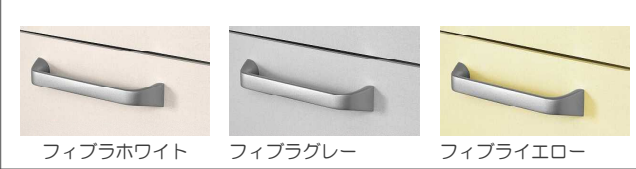

浄水器一体型水栓
 浄水器を内蔵したハンドシャワー水栓です。

引き延ばして
 使えます。

【ファインセクションシリーズ】

シャープな輝きが、高級感あふれる鏡面扉。

パニラホワイト ベールピンク シャイニークリア シャイニーナチュラル シャイニーミディアム グロッシーローズ
 グロッシーミディアム グロッシーダーク

ロング
 バー取手

【スタイリッシュグロスシリーズ】

シャープな輝きが、高級感あふれる鏡面扉。

ソリッドホワイト ソリッドトープ ソリッドイエロー ソリッドライム ソリッドブラウン ソリッドチャコール
 リフレソオーブ リフレソエボニー

ライン
 取手

【ウディグレイシリーズ】

上質で、落ち着いた印象をあたえる木目扉。

ライングレイライト ライングレイミディアム ライングレイダーク ラフソーンナチュラル ナチュラルベアー モイスチャーブラウン

取手レス

【フィブラシリーズ】

様々なインテリアとも相性の良いマット調扉。

フィブラホワイト フィブラグレー フィブライエロー

バー取手

ミドルクラス

スタンダード

■オールスライド収納

使いやすい引き出しタイプの
 キッチンです。
 大きなキッチンアイテムを
 収納しても軽やかに動く、
 機能的に優れたレールです。