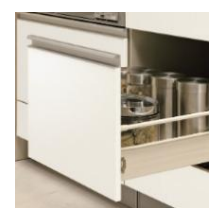

\*イメージ画像

■ フラットスリムレンジフード

LED照明  
お手入れがしやすい形状

スリムでスッキリしたデザインが魅力。省エネ性の高いLED照明を搭載しています。お手入れしやすい整流板がついています。

■ 食器洗い乾燥機

キッチンになじむスッキリとしたデザイン。操作ボタンを上面にレイアウト。腰をかめずに操作ができます。(5人分)

■ ガスコンロ

お手入れが面倒な汁受け皿をなくし清掃性がUPしました。キズに強いホーロートップです。(水なし片面焼きグリル)

■ ワークトップ

美しくなめらかな質感の人工大理石です。キッチン美しく演出します。

■ 浄水器一体型水栓

浄水器を内蔵したハンドシャワータイプ。引き伸ばして使えて便利です。(省エネ型水栓)

■ STORAGE CONCEPT (収納)

シンク前収納 (ラップホルダー+包丁差し)

■ ラップホルダーラップの他にまな板や布巾等の収納も可能です。キャビネット庫内を整理整頓できるうれしい収納です。

■ トレー付き

内引き出し (カトラリー、さいばし等の収納に便利)

標準レール