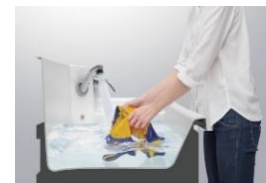

(株) 夢現工務店 洗面化粧台 標準仕様

FANCIO
ファンシオ

W750
3面鏡
開き扉タイプ

*イメージ写真の為、実物と異なる部分があります。

レールがキレイをお手伝い
流レール ボール LL

ボール底面全体に水を広げる底面形状と排水口まで導く流レールでお手入れを軽減します。

人工大理石ボール

衝撃に強く、表面硬度耐変色を向上させました。

1.「流レール」がキレイをお手伝い

流レールが手洗いや洗顔など普段の使い方でも髪の毛や泡を排水溝に導きます。

2.「深い」からジャブジャブ洗える

大容量かつ、深さのある形状により、洗濯の予洗いなどでも気兼ねなく使えます。

3.「広い」から水タレを気にしない

洗顔時の水ハネを広いボールが受け止めます。

■ VARIATION

■ 扉カラー

ホワイト

水洗金具

壁だしタイプで水洗の根元に汚れがたまりにくく、お手入れが簡単です。

最大吐水前のクリックで全開状態になるハンドルも用意。

簡易分解ヘアキャッチャー

簡単に分解できる構造のため、お手入れがラクラクです。

3面鏡・蛍光灯照明

ミラーの裏は全て収納スペース。多くのアイテムをスッキリ収納出来ます。

キャビネット

背の高い洗剤や掃除用具がたっぷり入る開き扉タイプ。洗面室がスッキリ片付きます。

アクセサリ

歯ブラシ立て 可動式トレイ