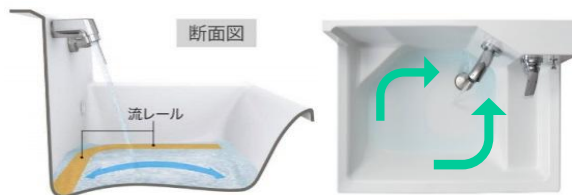

(株) 夢現工務店 洗面化粧台 標準仕様

FANCIO
ファンシオ

W750
3面鏡
開き扉タイプ

*イメージ写真の為、実物と異なる部分があります。

レールがキレイをお手伝い
流レール ボール LL

ボール底面全体に水を広げる底面形状と排水口まで導く流レールでお手入れを軽減します。

人工大理石ボール

衝撃に強く、表面硬度耐変色を向上させました。

1.「流レール」がキレイをお手伝い

流レールが手洗いや洗顔など普段の使い方でも髪の毛や泡を排水溝に導きます。

2.「深い」からジャブジャブ洗える

大容量かつ、深さのある形状により、洗濯の予洗いなどでも気兼ねなく使えます。

3.「広い」から水タレを気にしない

洗顔時の水ハネを広いボールが受け止めます。

■ VARIATION

■ 扉カラー

ホワイト

水洗金具

壁だしタイプで水洗の根元に汚れがたまりにくく、お手入れが簡単です。

最大吐水前のクリックで全開状態になるハンドルも用意。

簡易分解ヘアキャッチャー

簡単に分解できる構造のため、お手入れがラクラクです。

3面鏡・蛍光灯照明

ミラーの裏は全て収納スペース。多くのアイテムをスッキリ収納出来ます。

キャビネット

背の高い洗剤や掃除用具がたっぷり入る開き扉タイプ。洗面室がスッキリ片付きます。

アクセサリ

歯ブラシ立て 可動式トレイ