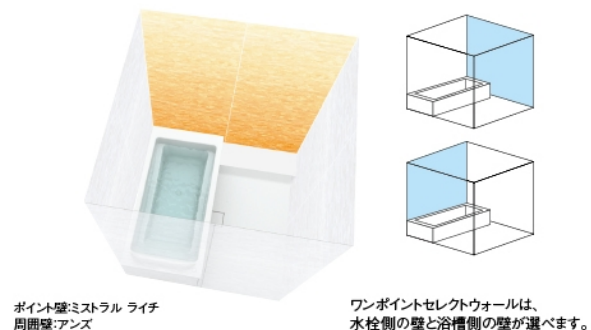

床 [FRP床(単色)] ホワイト ライトグレー

ラウンドカウンター ホワイト ベージュ ブラック

プレーン収納棚 ホワイト ブラック

エプロン ホワイト

ドア位置 ドア位置A (Rタイプ)

シャワー水栓 ミキシングシャワー 水栓 (メッキ)BHB126/A00

シャワーヘッド ノーマルシャワー(クローム) / シルバーホース

シャワースライドバー スライドバー(クローム) (握りバー兼用)

鏡 ロングミラー (クリーンミラー)

収納 プレーン収納(3段) ホワイト

ワンポイントセレクトウォール

自由に組み合わせれば
我が家らしいバスルームに。

壁全面を同じ柄にしても、壁の一面だけにデザインのアクセントをつけてもOK。自由な組み合わせで好みのバス空間が演出できます。

スクエアバス

シンプルなフォルムに心地よさを凝縮。
ゆったりくつろげる「スクエアバス」

1 頭までゆったりあずけられるハイバックデザイン

2 背中にフィットするカーブ

3 緊張感がほぐれる広々浴槽

満水容量:300%

天井 フラット天井 (断熱仕様)

ドア クリーン折戸W800(5mm段差)

天井 [クリーンドア] 浴室内の換気扇を運転した場合はみアフラップが開く、上部換気がガラリ。
 カビの温床であるバッキンをなくして、見た目もスッキリ。

照明 ルミラウンド照明1灯 (LED)

浴槽保温 保温浴槽あり