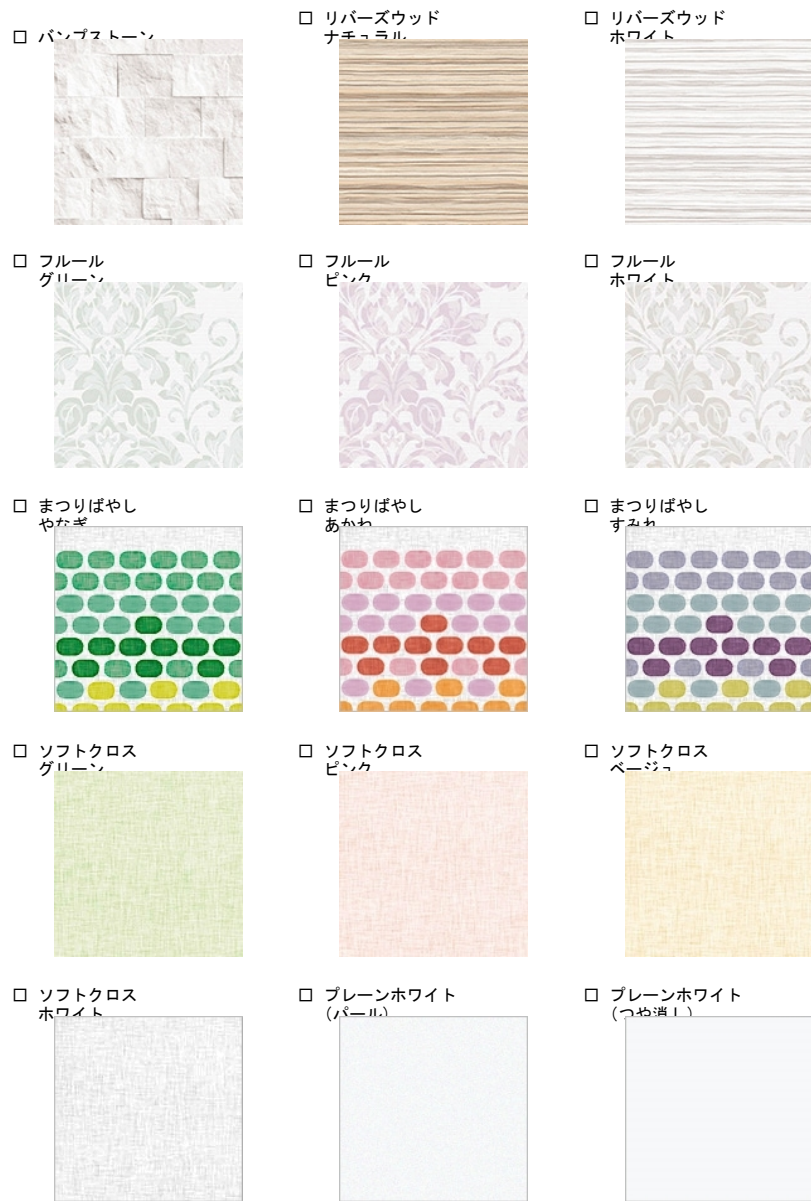

■ バンプストーン	<input type="checkbox"/> リバーズウッド ナチュラル	<input type="checkbox"/> リバーズウッド ホワイト	<input type="checkbox"/> ソフトクロス ベージュ	<input type="checkbox"/> ソフトクロス ホワイト	<input type="checkbox"/> プレーンホワイト (つや消し)
■ リバーズウッド ナチュラル	<input type="checkbox"/> バンプストーン	<input type="checkbox"/> リバーズウッド ホワイト	<input type="checkbox"/> ソフトクロス ベージュ	<input type="checkbox"/> ソフトクロス ホワイト	<input type="checkbox"/> プレーンホワイト (つや消し)
■ リバーズウッド ホワイト	<input type="checkbox"/> バンプストーン	<input type="checkbox"/> リバーズウッド ナチュラル	<input type="checkbox"/> ソフトクロス ベージュ	<input type="checkbox"/> ソフトクロス ホワイト	<input type="checkbox"/> プレーンホワイト (つや消し)
■ フルール グリーン	<input type="checkbox"/> フルール ホワイト	<input type="checkbox"/> ソフトクロス ホワイト	<input type="checkbox"/> プレーンホワイト (つや消し)		
■ フルール ピンク	<input type="checkbox"/> フルール ホワイト	<input type="checkbox"/> ソフトクロス ホワイト	<input type="checkbox"/> プレーンホワイト (つや消し)		
■ フルール ホワイト	<input type="checkbox"/> フルール グリーン	<input type="checkbox"/> フルール ピンク	<input type="checkbox"/> ソフトクロス ベージュ	<input type="checkbox"/> ソフトクロス ホワイト	<input type="checkbox"/> プレーンホワイト (つや消し)
■ まつりばやし やなぎ	<input type="checkbox"/> ソフトクロス ホワイト	<input type="checkbox"/> プレーンホワイト (つや消し)			
■ まつりばやし あかね	<input type="checkbox"/> ソフトクロス ホワイト	<input type="checkbox"/> プレーンホワイト (つや消し)			
■ まつりばやし すみれ	<input type="checkbox"/> ソフトクロス ホワイト	<input type="checkbox"/> プレーンホワイト (つや消し)			
■ ソフトクロス グリーン	<input type="checkbox"/> ソフトクロス ホワイト	<input type="checkbox"/> プレーンホワイト (つや消し)			
■ ソフトクロス ピンク	<input type="checkbox"/> ソフトクロス ホワイト	<input type="checkbox"/> プレーンホワイト (つや消し)			
■ ソフトクロス ベージュ	<input type="checkbox"/> ソフトクロス ホワイト	<input type="checkbox"/> プレーンホワイト (つや消し)			
■ ソフトクロス ホワイト	<input type="checkbox"/> ソフトクロス グリーン	<input type="checkbox"/> ソフトクロス ピンク	<input type="checkbox"/> ソフトクロス ベージュ	<input type="checkbox"/> プレーンホワイト (つや消し)	