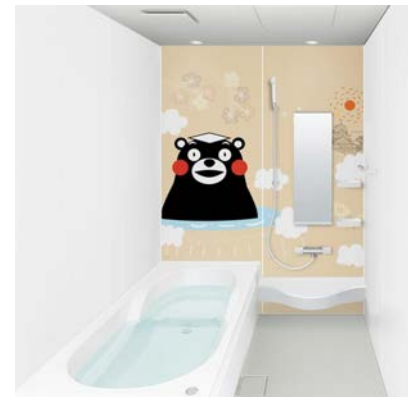

2 背中にフィットするカーブ

3 緊張感がほぐれる広々浴槽

満水容量:300%

天井 フラット天井 (断熱仕様)

ドア クリーン折戸W800(5mm段差)

天井 [クリーンドア] 浴室内の換気扇を運転した場合はみアフラップが開く、上部換気がガラリ。
 カビの温床であるバッキンをなくして、見た目もスッキリ。

照明 ルミラウンド照明1灯 (LED)

浴槽保温 保温浴槽あり

■ 全面アートウォール

■ ワンポイントアートウォール

■ 水栓側

■ 浴槽側

□ フェスティバルガーデン

□ 雲海

□ くまモンとおふる うす茶(つや消し)

□ くまモンとおふる みずいろ(つや消し)