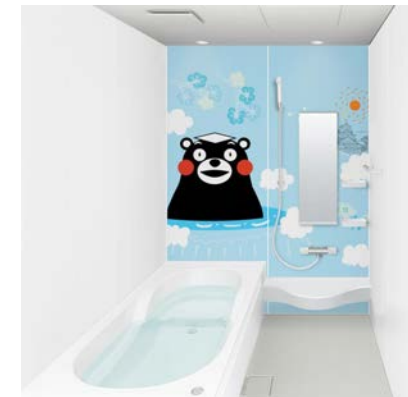

□ くまモンとおふる みずいろ(つや消し)