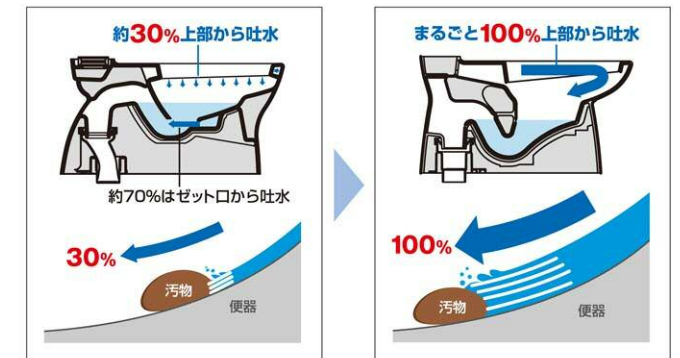

カラーバリエーション

ハイパーキラミック

キズ汚れに強く、銀イオンパワーの抗菌効果。HYPER KILAMIC

便器の表面にキズがつくとそこに汚れが溜まりやすくなります。ハイパーキラミックは高硬度のジルコンを釉薬の表面まで含んでいるので、キズがつきにくく、汚れの付着を軽減します。

汚物汚れに強い

しっかり洗浄

上から100%流して汚れを残さずしっかり洗浄。便器底のゼット口から出る洗浄水を無くし、上から100%ぐるりと流す強力な洗浄方式により、便器内の汚れをまるごと洗い流します。

従来型ゼット口付便器

Lセレクション

暖房便座

スローダウン機構付暖房便座 (標準) CF-18ASJ/BW1 (色別決)

ゆっくり閉じて安心のスローダウン便座・便フタ機能を搭載しています。

カラーバリエーション
標準色
□BW1 □BN8 □LR8
注文色 (納期は約2週間)
□BB7

紙巻器

カラーバリエーション
標準色 注文色 (納期は約2週間)
□WA □BW1 □BN8 □LR8 □BB7
ワンタッチ式紙巻器 CF-AA22H/BW1 (色別決)