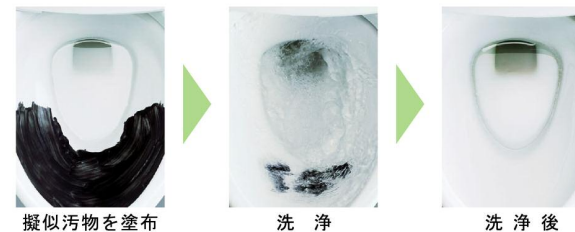

カラーバリエーション

ハイパーキラミック

キズ汚れに強く、銀イオンパワーの抗菌効果。HYPER KILAMIC

便器の表面にキズがつくとそこに汚れが溜まりやすくなります。ハイパーキラミックは高硬度のジルコンを釉薬の表面まで含んでいるので、キズがつきにくく、汚れの付着を軽減します。

汚物汚れに強い

しっかり洗浄

上から100%流して汚れを残さずしっかり洗浄。便器底のゼット口から出る洗浄水を無くし、上から100%ぐるりと流す強力な洗浄方式により、便器内の汚れをまるごと洗い流します。

従来型ゼット口付便器

Lセレクション

暖房便座

スローダウン機構付暖房便座 (標準) CF-18ASJ/BW1 (色別決)

ゆっくり閉じて安心のスローダウン便座・便フタ機能を搭載しています。

カラーバリエーション
標準色
□BW1 □BN8 □LR8
注文色 (納期は約2週間)
□BB7

紙巻器

カラーバリエーション
標準色 注文色 (納期は約2週間)
□WA □BW1 □BN8 □LR8 □BB7
ワンタッチ式紙巻器 CF-AA22H/BW1 (色別決)

タオルリング

スタンダードシリーズ タオルリング KF-91

本体ワンタッチ着脱

便座の着脱が簡単にできるので、便座とのすき間掃除にも困りません。

スローダウン機構

ゆっくり閉じて安心・快適のスローダウン便座。ゆっくり閉まり、不快な音を防止します。

シンプルデザイン

タンクの横幅が従来品より20mmスリムになりました。