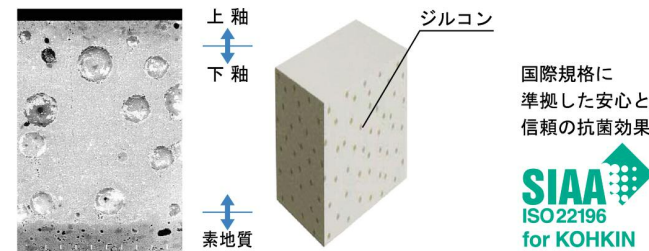

写真はカタログによるイメージです。見積内容とは異なりますので、ご注意ください。

2年保証

HYPER KILAMIC

SIAA ISO22196 for KOHKIN

機能一覧

機能	標準色	注文色 (納期約2週間)
キレイ機能		
ハイパーキラミック (ISO抗菌準拠)		
本体ワンタッチ着脱		
便フタワンタッチ着脱		
抗菌樹脂 (ISO抗菌準拠)		
エコ機能		
W節水 (大8L、小6L)		
快適機能		
暖房便座		
スローダウン便座		

カラーバリエーション

ハイパーキラミック

キズ汚れに強く、銀イオンパワーの抗菌効果。HYPER KILAMIC

便器の表面にキズがつくとそこに汚れが溜まりやすくなります。ハイパーキラミックは高硬度のジルコンを釉薬の表面まで含んでいるので、キズがつきにくく、汚れの付着を軽減します。

汚物汚れに強い

しっかり洗浄

上から100%流して汚れを残さずしっかり洗浄。便器底のゼット口から出る洗浄水を無くし、上から100%ぐるりと流す強力な洗浄方式により、便器内の汚れをまるごと洗い流します。