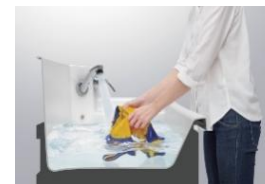

FANCIO

ファンシオ

W750
3面鏡
開き扉タイプ

*イメージ写真の為、実物と異なる部分があります。

レールがキレイをお手伝い 流レール ボールLL

ボール底面全体に水を広げる底面形状と排水口まで導く流レールでお手入れを軽減します。

人工大理石ボール

衝撃に強く、表面硬度耐変色を向上させました。

1.「流レール」がキレイをお手伝い

流レールが手洗いや洗顔など普段の使い方での髪の毛や泡を排水溝に導きます。

2.「深い」からジャブジャブ洗える

大容量かつ、深さのある形状により、洗濯の予洗いなどでも気兼ねなく使えます。

3.「広い」から水タレを気にしない

洗顔時の水ハネを広いボールが受け止めます。

VARIATION

■扉カラー

ホワイト

水洗金具

壁だしタイプで水洗の根元に汚れがたまりにくく、お手入れが簡単です。

最大吐水前のクリックで全開状態になるハンドルも用意。

簡易分解ヘアキャッチャー

簡単に分解できる構造のため、お手入れがラクラクです。

3面鏡・LED照明

(くもり止めヒーター付)

ミラーの裏は全て収納スペース。多くのアイテムをスッキリ収納出来ます。

キャビネット

背の高い洗剤や掃除用剤がたっぷり入る開き扉タイプ。洗面室がスッキリ片付きます。

アクセサリ

歯ブラシ立て 可動式トレイ