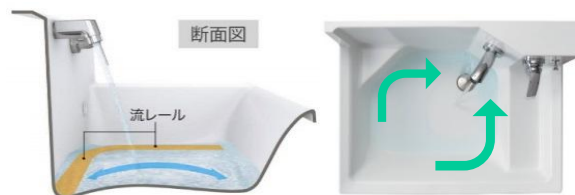

FANCIO

ファンシオ

W750
3面鏡
開き扉タイプ

*イメージ写真の為、実物と異なる部分があります。

レールがキレイをお手伝い 流レール ボールLL

ボール底面全体に水を広げる底面形状と排水口まで導く流レールでお手入れを軽減します。

人工大理石ボール

衝撃に強く、表面硬度耐変色を向上させました。

1.「流レール」がキレイをお手伝い

流レールが手洗いや洗顔など普段の使い方での髪の毛や泡を排水溝に導きます。

2.「深い」からジャブジャブ洗える

大容量かつ、深さのある形状により、洗濯の予洗いなどでも気兼ねなく使えます。

3.「広い」から水タレを気にしない

洗顔時の水ハネを広いボールが受け止めます。

VARIATION

■扉カラー

ホワイト

水洗金具

壁だしタイプで水洗の根元に汚れがたまりにくく、お手入れが簡単です。

最大吐水前のクリックで全開状態になるハンドルも用意。

簡易分解ヘアキャッチャー

簡単に分解できる構造のため、お手入れがラクラクです。

3面鏡・LED照明

(くもり止めヒーター付)

ミラーの裏は全て収納スペース。多くのアイテムをスッキリ収納出来ます。

キャビネット

背の高い洗剤や掃除用剤がたっぷり入る開き扉タイプ。洗面室がスッキリ片付きます。

アクセサリ

歯ブラシ立て 可動式トレイ